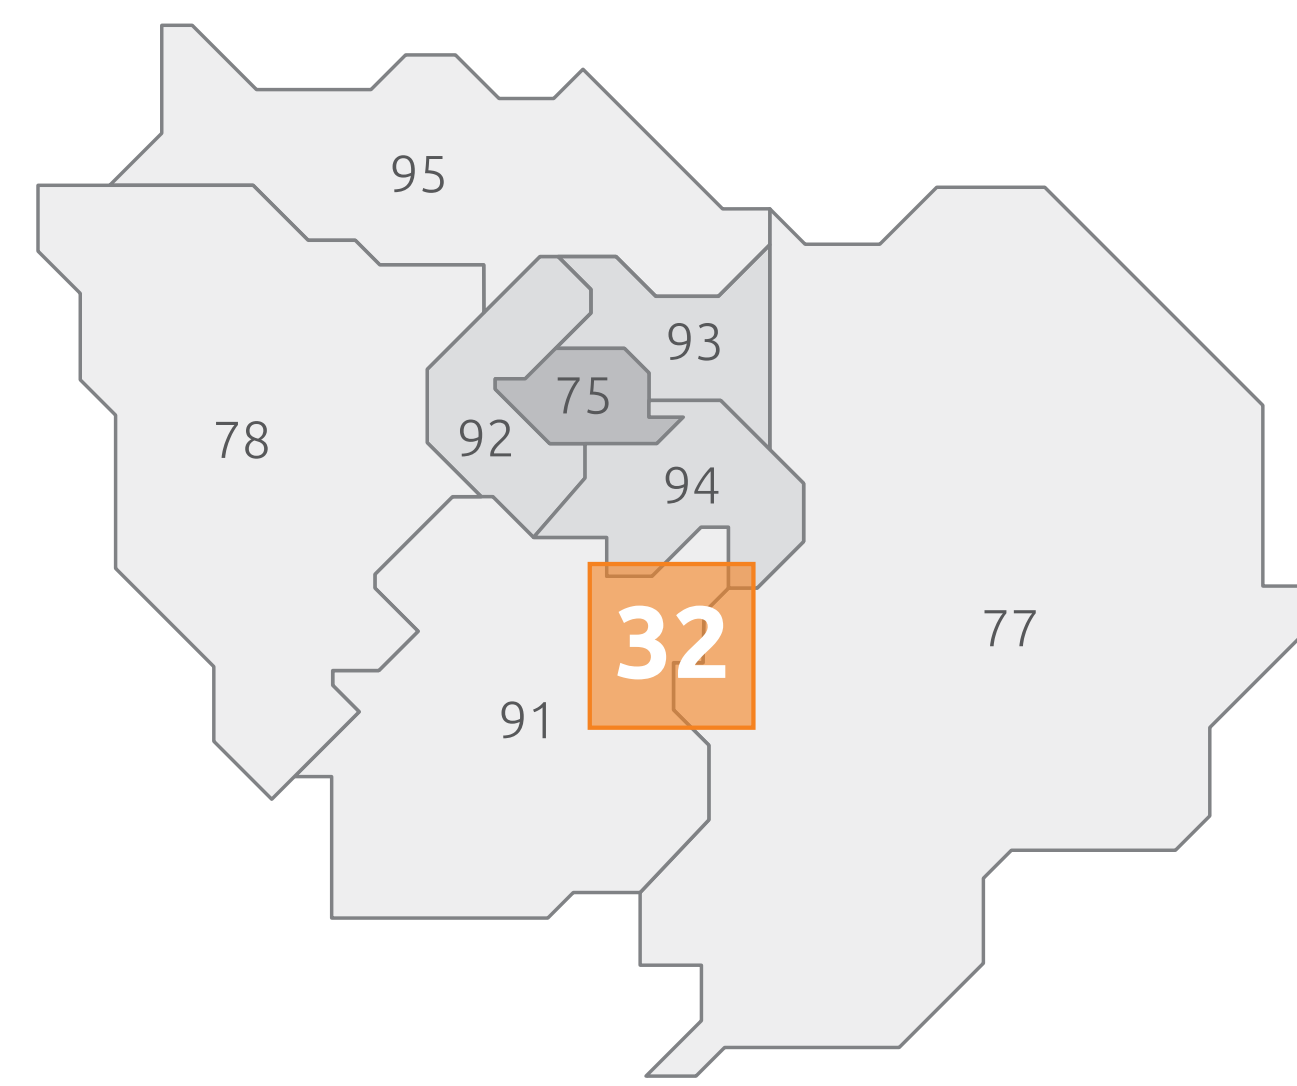

32 Plan de réseau Secteur Val d'Yerres

Janvier 2020

Transports en Île-de-France

Lignes de transport en commun

RER

RER D Creil - Melun
Corbeil-Essonnes
Malesherbes

Lignes Principales

- BUS B** Créteil L'Échat - Yerres Cimetière (du lundi au samedi)
Créteil L'Échat - Brunoy RER (le dimanche)
- C** Épinay-sous-Sénart Jean Paul Sartre
Boissy-St-Antoine (Gare RER)
- C** Vigneux-sur-Seine (Gare RER)
Vigneux-sur-Seine (Gare RER) via Montgeron Valdoly
- D** Brunoy (Gare RER)
Brunoy (Gare RER) par Pyramide
- F** Yerres Rond-point Pasteur
Yerres Grosbois
- I** Yerres (Gare RER)
Villemecres Collège La Guinette
- P** Montgeron (Gare RER)
Montgeron La Forêt
- X** Crosne Bois Cerdon
Boissy-St-Antoine (Gare RER)
- 23** Créteil Préfecture
Brie-Comte-Robert Stade Lucien Destal

Lignes complémentaires

- BUS IV** Draveil Hôpital Joffre - Montgeron Valdoly
Villemecres Centre Hospitalier
- 12** Créteil Préfecture
Santeny RN
- A** Brunoy Pyramide
Choisy-le-Roi Point TVM
- BM** Montgeron (Gare RER)
Montgeron Valdoly
- E** Villemecres-St-Georges Ctr Hospitalier
Brunoy (Gare RER)
- E** Vigneux-sur-Seine (Gare RER)
Montgeron Valdoly
- F4** Yerres Grosbois
Yerres Rond-Point Pasteur
- G** Montgeron Maurice Garin
Montgeron Valdoly
- G1** Villemecres-St-Georges (Gare RER)
Crosne - Valentignan (Gare RER)
- G2** Villemecres-St-Georges (Gare RER)
Valentignan - Crosne (Gare RER)
- H** Villemecres-St-Georges (Gare RER)
Crosne - Valentignan (Gare RER)
- H** Montgeron Prairie de l'Oly
- M** Brunoy (Gare RER)
Mandres-les-Roses ZA Perdrix
- N** Villemecres-St-Georges Ctr Hospitalier
Villemecres-St-Georges (RER)
- O1** Créteil L'Échat
Crosne Plaine Haute
- S** Boissy-St-Antoine (Gare RER)
Combs-la-Ville (Gare RER)
- U** Villemecres Collège La Guinette
Villemecres Mélanie Bonis
- V** Vigneux Clos de la Régale
Montgeron (Gare RER)
- Quincy Bus** Quincy-sous-Sénart
Boissy-St-Antoine (Gare RER)
- 4** Vigneux-sur-Seine (Gare RER)
Draveil Sables de Rouvres