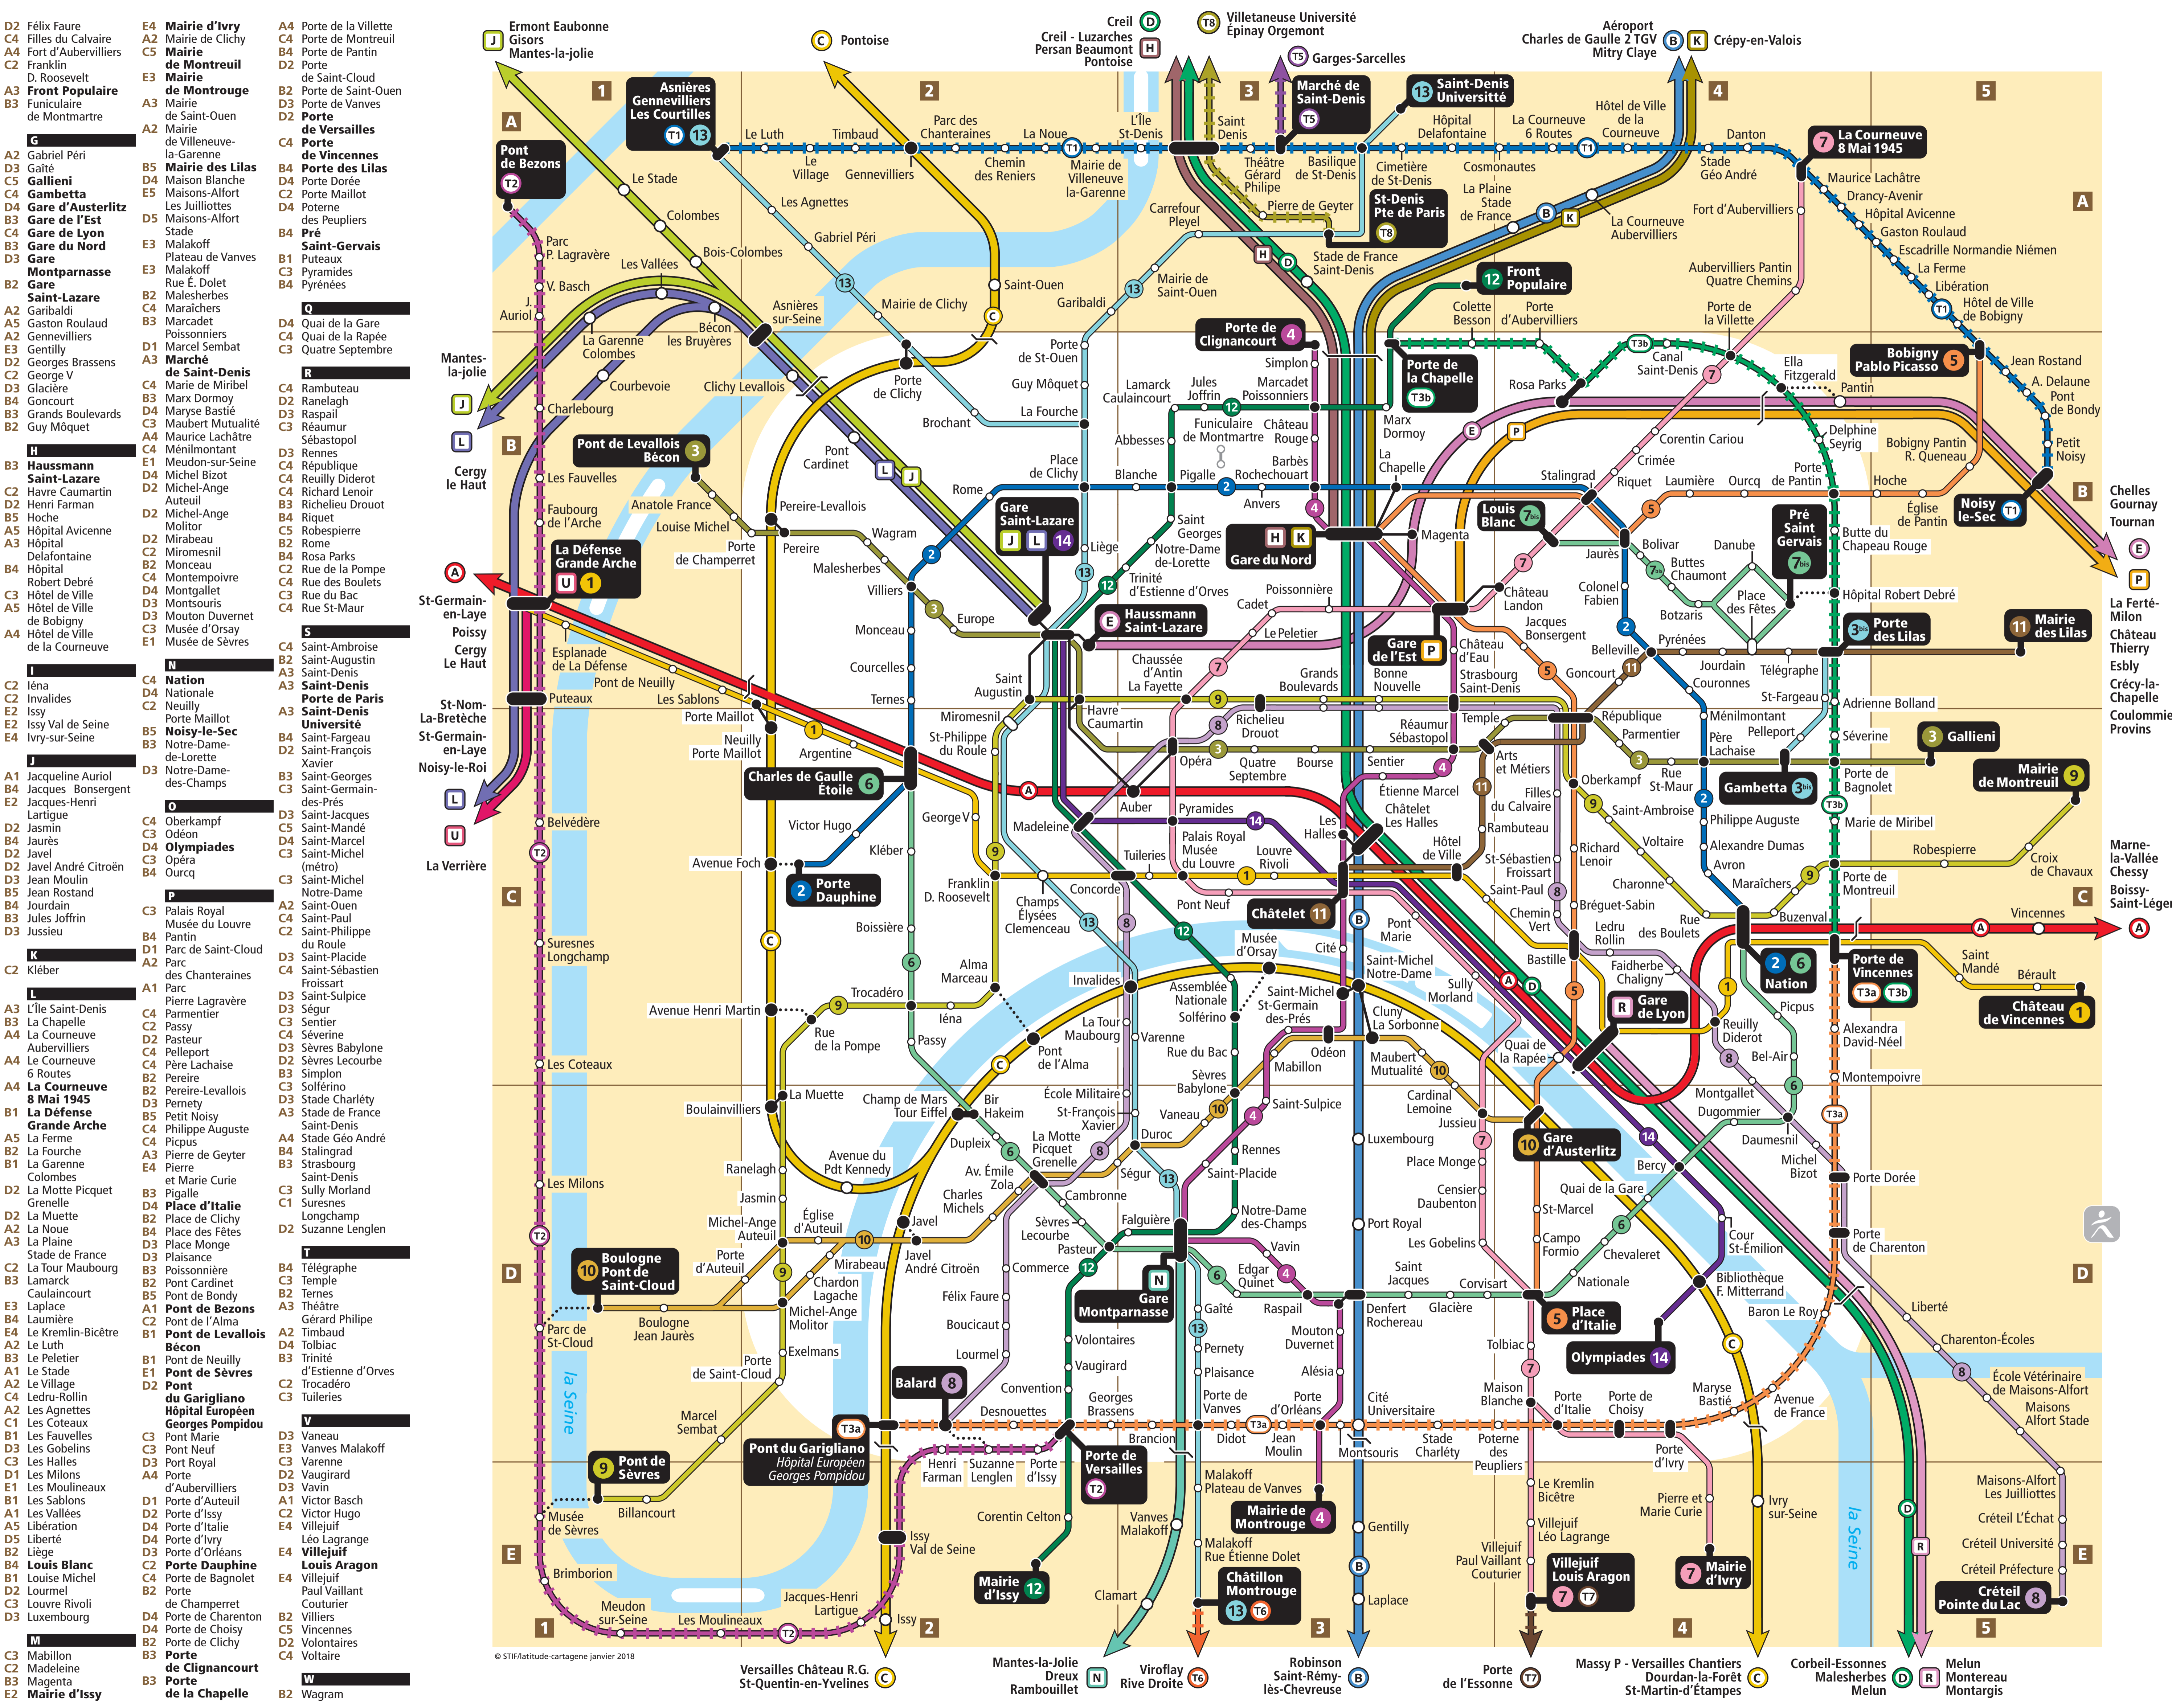

Plan Facile à lire

2018

Info mobi

Ce plan a été réalisé en collaboration avec l'association Valentin Haüy (AVH) et la Confédération Française pour la Promotion Sociale des Aveugles et Amblyopes (CFPSAA) pour assurer une qualité de lecture optimale aux voyageurs malvoyants.

1. **Info mobi**
2. **UNE INFORMATION SPÉCIALISÉE POUR LES VOYAGEURS NON-VOYANTS ET MALVOYANTS**
3. des conseillers pour vous aider à préparer vos déplacements
   - les bus, trams, gares et stations équipés d'annonces sonores
   - des plans « Facile à lire » envoyés gratuitement
   - une assistance en cas de difficultés lors de vos déplacements
4. 7h-22h, 7h-24h les samedis, 7j/7 sauf 1er mai
   N°Cristal 09 70 81 83 85
   APPEL NON SURTAXE

vianavigo.com
Préparez votre itinéraire et téléchargez des plans adaptés.

optile.com **ratp.com** **snvf.com**
34 24 (service gratuit + prix d'appel) 36 58 (020 €/min depuis un poste fixe)

Le saviez-vous ?
ÎLE-DE-FRANCE MOBILITÉS POURSUIT SON ENGAGEMENT POUR DES TRANSPORTS PLUS ACCESSIBLES

930 M€ pour

- l'accélération des travaux d'accessibilité des gares et des points d'arrêt bus
- de nouveaux agents d'assistance aux PMR en gare
- l'amélioration du transport à la demande PAM
- le soutien aux innovations techniques et numériques dédiées à la mobilité des PMR

© STIF/Atitude-cartagene janvier 2018