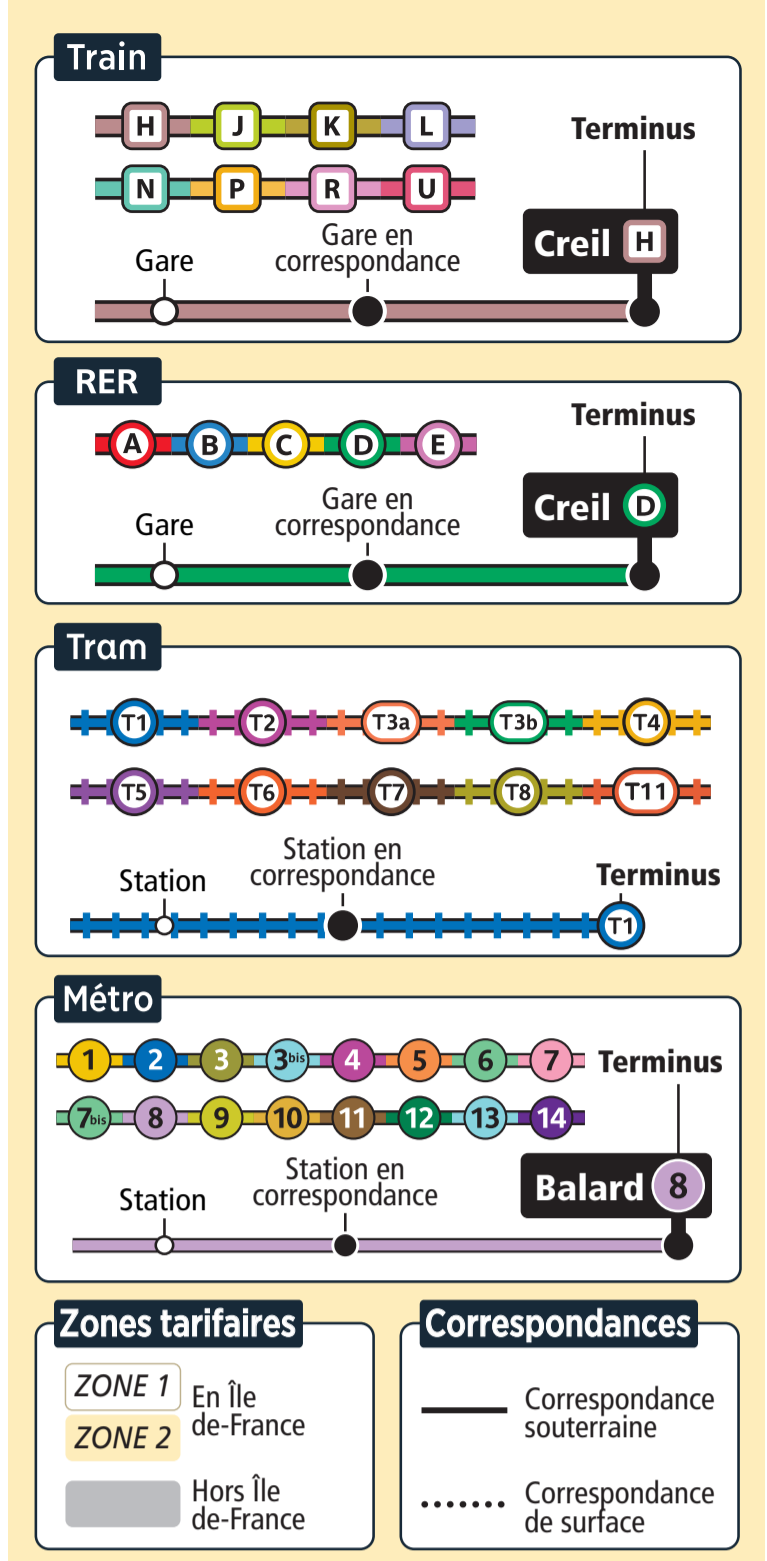

Plan Facile à lire

2018

Info mobi

Ce plan a été réalisé en collaboration avec l'association Valentin Haüy (AVH) et la Confédération Française pour la Promotion Sociale des Aveugles et Amblyopes (CFPSAA) pour assurer une qualité de lecture optimale aux voyageurs malvoyants.

1. **Info mobi**
2. **UNE INFORMATION SPÉCIALISÉE POUR LES VOYAGEURS NON-VOYANTS ET MALVOYANTS**
3. des conseillers pour vous aider à préparer vos déplacements
   - les bus, trams, gares et stations équipés d'annonces sonores
   - des plans « Facile à lire » envoyés gratuitement
   - une assistance en cas de difficultés lors de vos déplacements
4. 7h-22h, 7h-24h les samedis, 7j/7 sauf 1er mai
   N°Cristal 09 70 81 83 85
   APPEL NON SURTAXE

vianavigo.com
Préparez votre itinéraire et téléchargez des plans adaptés.

optile.com **ratp.com** **snvf.com**
34 24 (service gratuit + prix d'appel) 36 58 (020 €/min depuis un poste fixe)

Le saviez-vous ?
ÎLE-DE-FRANCE MOBILITÉS POURSUIT SON ENGAGEMENT POUR DES TRANSPORTS PLUS ACCESSIBLES

930 M€ pour

- l'accélération des travaux d'accessibilité des gares et des points d'arrêt bus
- de nouveaux agents d'assistance aux PMR en gare
- l'amélioration du transport à la demande PAM
- le soutien aux innovations techniques et numériques dédiées à la mobilité des PMR

© STIF/Atitude-cartagene janvier 2018